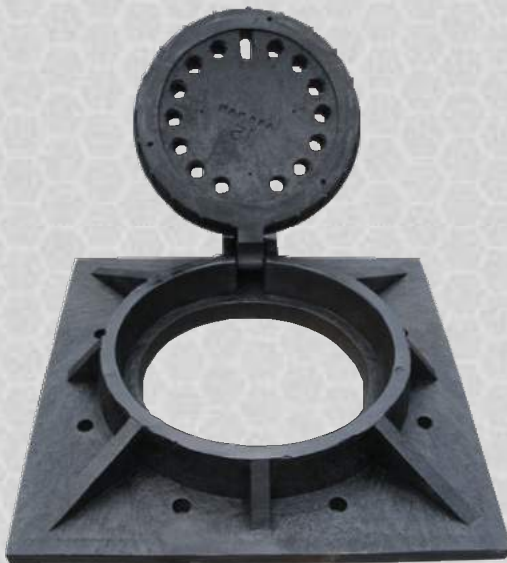

**ITRA-CAS**  
S. DE R. L. DE C. V.

Línea

**Hidráulica**

**BROCAL CUADRADO CON TAPA PARA POZO DE VISITA**

*¡Materiales de la mejor calidad!*

- Hechas de **Plástico Reciclado** material Polietileno.
- De materiales y fabricación **100% Mexicanos**.
- **EXTRA REFORZADAS** para el tráfico más pesado.
- **No se lo Roban** por ser un material sin valor comercial.
- Material **Mucho más ligero** que cualquier otro, disminuye considerablemente los costos de instalación y transportación.
- **No producen ruido** al paso del tráfico vehicular.
- **Resistente a los rayos UV, Ácidos, Lubricantes y Corrosivos** entre otros.
- **No se oxida, no se despostilla, no se pudre**, no crea malos olores y no se corroe como el hierro, la madera o el concreto.
- Piezas diseñadas para diversos problemas en las vialidades como una **Mayor superficie de asentamiento**, evita hundimientos, hechas para pozos despostillados o para diferencia en medidas.
- Con la opción de Grabar un **Logotipo y Leyenda al gusto del cliente** en el centro de la tapa.

Marca

**Resistencia de 20 Toneladas.**

Material: Polietileno Reciclado Clave: 101-00 Peso: 72.5 kgs.

Las dimensiones y peso pueden variar hasta un 5%

Camino Real S/N, San Francisco Mazapa, Teotihuacán, Edo. De México.  
Cp. 55830 55 5220 0283 + 52 1 55 1849 8691