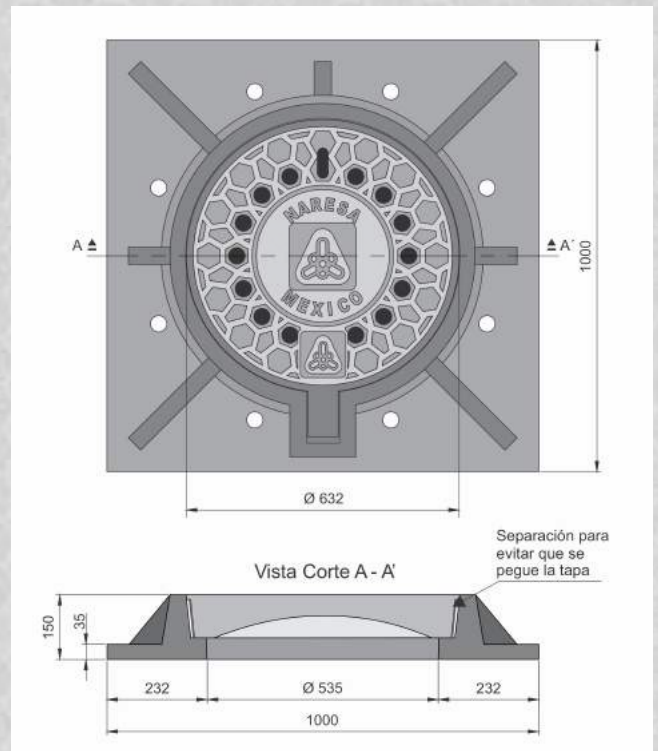

**ITRA-CAS**  
S. DE R. L. DE C. V.

Línea

**Hidráulica**

**BROCAL CUADRADO CON TAPA PARA POZO DE VISITA**

*¡Materiales de la mejor calidad!*

- Hechas de **Plástico Reciclado** material Polietileno.
- De materiales y fabricación **100% Mexicanos**.
- **EXTRA REFORZADAS** para el tráfico más pesado.
- **No se lo Roban** por ser un material sin valor comercial.
- Material **Mucho más ligero** que cualquier otro, disminuye considerablemente los costos de instalación y transportación.
- **No producen ruido** al paso del tráfico vehicular.
- **Resistente a los rayos UV, Ácidos, Lubricantes y Corrosivos** entre otros.
- **No se oxida, no se despostilla, no se pudre**, no crea malos olores y no se corroe como el hierro, la madera o el concreto.
- Piezas diseñadas para diversos problemas en las vialidades como una **Mayor superficie de asentamiento**, evita hundimientos, hechas para pozos despostillados o para diferencia en medidas.
- Con la opción de Grabar un **Logotipo y Leyenda al gusto del cliente** en el centro de la tapa.

Marca

**Resistencia de 20 Toneladas.**

Material: Polietileno Reciclado Clave: 101-00 Peso: 72.5 kgs.

Las dimensiones y peso pueden variar hasta un 5%

Camino Real S/N, San Francisco Mazapa, Teotihuacán, Edo. De México.  
Cp. 55830 55 5220 0283 + 52 1 55 1849 8691