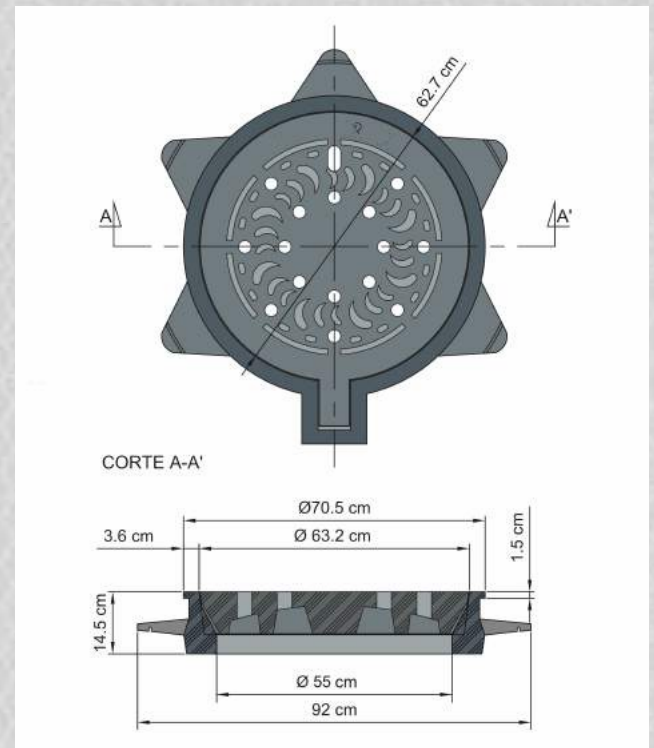

**ITRA-CAS**  
S. DE R. L. DE C. V.

Línea

**Hidráulica**

**BROCAL DE ESTRELLA CON TAPA PARA POZO DE VISITA**

*¡Materiales de la mejor calidad!*

Marca

- Hechas de **Plástico Reciclado** material Polietileno.
- De materiales y fabricación **100% Mexicanos**.
- **EXTRA REFORZADAS** para el tráfico más pesado.
- **No se lo Roban** por ser un material sin valor comercial.
- Material **Mucho más ligero** que cualquier otro, disminuye considerablemente los costos de instalación y transportación.
- **No producen ruido** al paso del tráfico vehicular.
- **Resistente a los rayos UV, Ácidos, Lubricantes y Corrosivos** entre otros.
- **No se oxida, no se despostilla, no se pudre**, no crea malos olores y no se corroe como el hierro, la madera o el concreto.
- Piezas diseñadas para diversos problemas en las vialidades como una **Mayor superficie de asentamiento**, evita hundimientos, hechas para pozos despostillados o para diferencia en medidas.
- Con la opción de Grabar un **Logotipo y Leyenda a gusto del cliente** en el centro de la tapa.

**Resistencia de 20 Toneladas.**

Material: Polietileno Reciclado Clave: 101-06 **Peso: 45.6 kgs.**

Las dimensiones y peso pueden variar hasta un 5%

Camino Real S/N, San Francisco Mazapa, Teotihuacán, Edo. De México.  
Cp. 55830 55 5220 0283 + 52 1 55 1849 8691