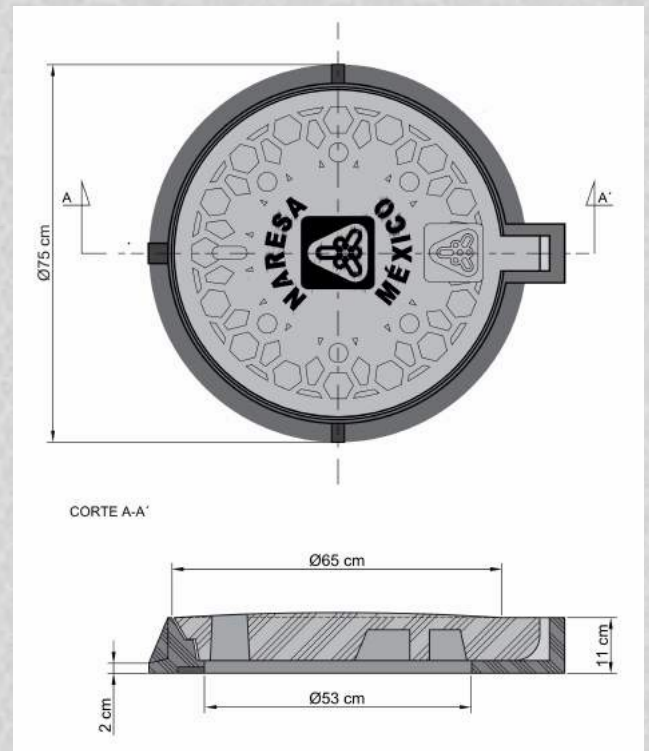

ITRA-CAS
S. DE R. L. DE C. V.

Línea

Hidráulica

BROCAL CON TAPA PARA POZO DE VISITA EXTRA LIGERO

¡Materiales de la mejor calidad!

Marca

- Hechas de **Plástico Reciclado** material Polietileno.
- De materiales y fabricación **100% Mexicanos**.
- **EXTRA REFORZADAS** para el tráfico más pesado.
- **No se lo Roban** por ser un material sin valor comercial.
- Material **Mucho más ligero** que cualquier otro, disminuye considerablemente los costos de instalación y transportación.
- **No producen ruido** al paso del tráfico vehicular.
- **Resistente a los rayos UV, Ácidos, Lubricantes y Corrosivos** entre otros.
- **No se oxida, no se despostilla, no se pudre**, no crea malos olores y no se corroe como el hierro, la madera o el concreto.
- Piezas diseñadas para diversos problemas en las vialidades como una **Mayor superficie de asentamiento**, evita hundimientos, hechas para pozos despostillados o para diferencia en medidas.
- Con la opción de Grabar un **Logotipo y Leyenda a gusto del cliente** en el centro de la tapa.

Resistencia de 18 Toneladas.

Material: Polietileno Reciclado ♻️ Clave: 101-08 Peso: 26.7 kgs.

Las dimensiones y peso pueden variar hasta un 5%

Camino Real S/N, San Francisco Mazapa, Teotihuacán, Edo. De México.
Cp. 55830 ☎ 55 5220 0283 📞 + 52 1 55 1849 8691