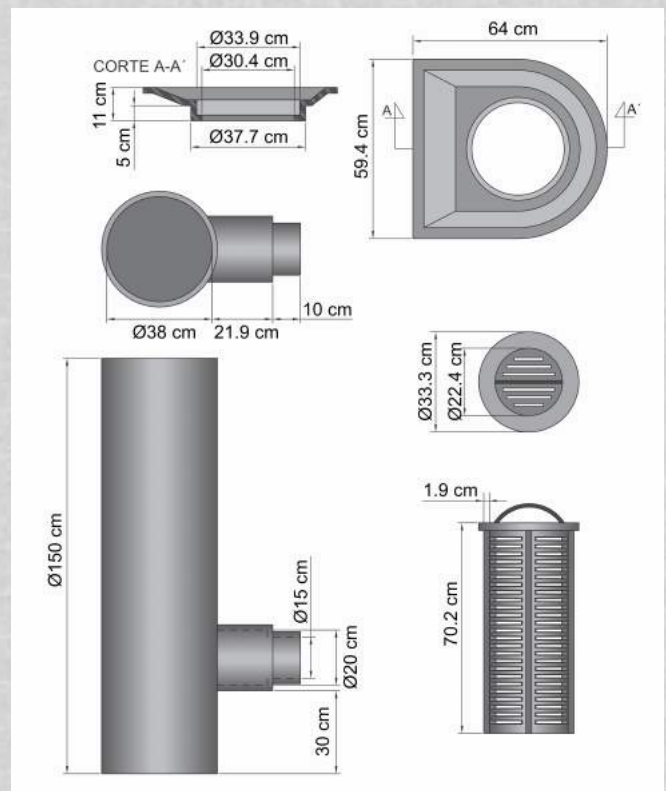

ITRA-CAS
S. DE R. L. DE C. V.

Línea

Hidráulica

CONJUNTO POZO DE VISITA BANQUETA

¡Materiales de la mejor calidad!

Marca

- Hechas de **Plástico Reciclado** material Polietileno.
- De materiales y fabricación **100% Mexicanos**.
- **EXTRA REFORZADAS** para el tráfico más pesado.
- **No se lo Roban** por ser un material sin valor comercial.
- Material **Mucho más ligero** que cualquier otro, disminuye considerablemente los costos de instalación y transportación.
- **No producen ruido** al paso del tráfico vehicular.
- **Resistente a los rayos UV, Ácidos, Lubricantes y Corrosivos** entre otros.
- **No se oxida, no se despostilla, no se pudre**, no crea malos olores y no se corroe como el hierro, la madera o el concreto.
- Este es un Diseño Exclusivo de **NARESA** con la mejor calidad y la mayor funcionalidad. Fácil y Rápido de Instalar.
- La mejor solución para los pozos de aguas pluviales que se tapan constantemente. **No más Pozos Tapados, No más Inundaciones.**

Material: Polietileno Reciclado ♻️ Clave: 103-07 Peso: 103 kgs.

*El Conjunto Pozo de Visita Banqueta no Incluye la Coladera de Banqueta.

* El Conjunto Pozo de Visita Banqueta es compatible con las piezas:

- Coladera de Banqueta de 64 cm. Clave 103-03
- Coladera de Banqueta de 64 cm. con Extensión. Clave 103-04

Las dimensiones y peso pueden variar hasta un 5%

Camino Real S/N, San Francisco Mazapa, Teotihuacán, Edo. De México.
Cp. 55830 ☎ 55 5220 0283 📞 + 52 1 55 1849 8691