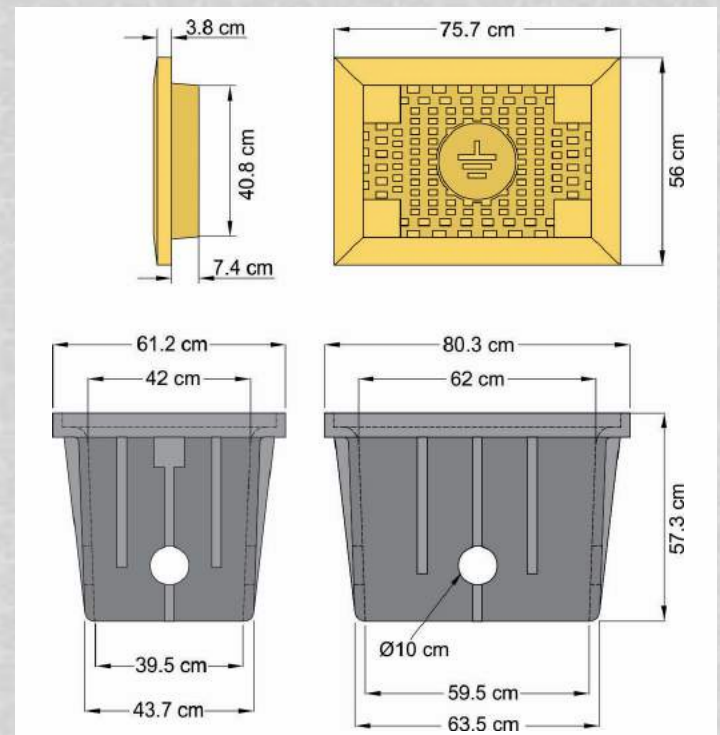

**ITRA-CAS**  
S. DE R. L. DE C. V.

Línea

**Eléctrica**

**REGISTRO CON TAPA  
HAND HOLE DE 40X60X50**

*¡Materiales de la mejor calidad!*

- Hechas de **Plástico Reciclado** material Polietileno.
- De materiales y fabricación **100% Mexicanos**.
- **Gran durabilidad y calidad.**
- **Su instalación es rápida y sencilla.**
- **No se lo Roban** por ser un material sin valor comercial.
- Material **Mucho más ligero** que cualquier otro, disminuye considerablemente los costos de instalación y transportación.
- **No producen ruido** al paso peatonal y de carga.
- **Resistente a los rayos UV, Ácidos, Lubricantes y Corrosivos** entre otros.
- **No se oxida, no se despostilla, no se pudre**, no crea malos olores y no se corroe como el hierro, la madera o el concreto.

Marca

**Resistencia de 10 Toneladas.**

Material: Polietileno Reciclado Clave: 128-01      Peso: 94 kgs.

Las dimensiones y peso pueden variar hasta un 5%

Camino Real S/N, San Francisco Mazapa, Teotihuacán, Edo. De México.  
Cp. 55830    ☎ 55 5220 0283    📞 + 52 1 55 1849 8691