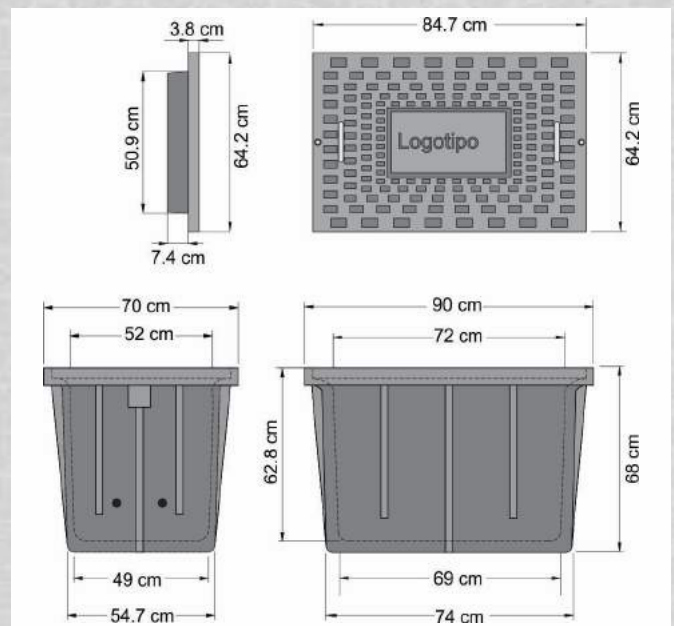

**ITRA-CAS**  
S. DE R. L. DE C. V.

Línea

**Eléctrica**

**REGISTRO CON TAPA  
HAND HOLE DE 50X70X60**

*¡Materiales de la mejor calidad!*

- Hechas de **Plástico Reciclado** material Polietileno.
- De materiales y fabricación **100% Mexicanos**.
- **Gran durabilidad y calidad.**
- **Su instalación es rápida y sencilla.**
- **No se lo Roban** por ser un material sin valor comercial.
- Material **Mucho más ligero** que cualquier otro, disminuye considerablemente los costos de instalación y transportación.
- **No producen ruido** al paso peatonal y de carga.
- **Resistente a los rayos UV, Ácidos, Lubricantes y Corrosivos** entre otros.
- **No se oxida, no se despostilla, no se pudre**, no crea malos olores y no se corroe como el hierro, la madera o el concreto.

Marca

**Resistencia de 6 Toneladas.**

Material: Polietileno Reciclado Clave: 111-01 **Peso: 114 kgs.**

Las dimensiones y peso pueden variar hasta un 5%

Camino Real S/N, San Francisco Mazapa, Teotihuacán, Edo. De México.  
Cp. 55830 55 5220 0283 + 52 1 55 1849 8691