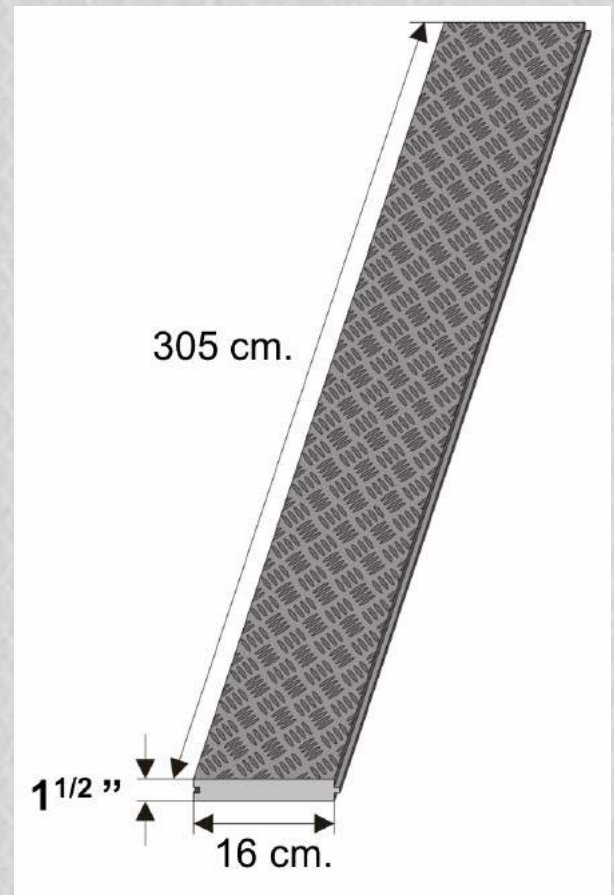

ITRA-CAS
S. DE R. L. DE C. V.

Línea

Urbana

PLASTITABLA PARA PISO DE CARROCERÍA DE 1 1/2" PULGADA

¡Materiales de la mejor calidad!

Marca

- Hechas de **Plástico Reciclado** material Polietileno.
- De materiales y fabricación **100% Mexicanos**.
- Piso plástico que **No se pudre ni se impregna de suciedad o malos olores** como la madera.
- Piso plástico que **No se oxida ni se pica con el ambiente corrosivo** como el acero.
- **La más alta resistencia y durabilidad.**
- **Resistente a los rayos UV, Ácidos, Lubricantes y Cualquier Corrosivos** entre otros.
- **El Piso de mayor Calidad para los Vehículos de Carga.**

Material: Polietileno Reciclado Clave: 301-01 Peso: 21.30 kgm.

Las dimensiones y peso pueden variar hasta un 5%

Camino Real S/N, San Francisco Mazapa, Teotihuacán, Edo. De México.
Cp. 55830 55 5220 0283 + 52 1 55 1849 8691