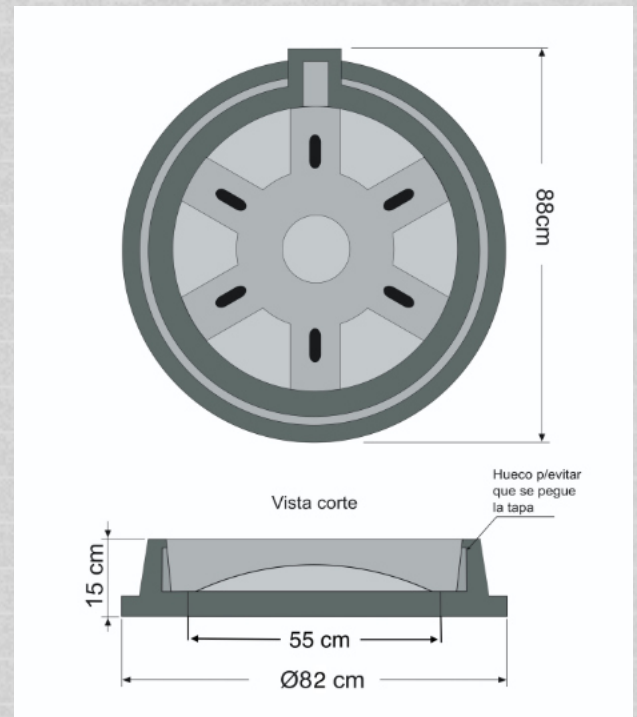

ITRA-CAS
S. DE R. L. DE C. V.

Línea

Hidráulica

BROCAL CON TAPA PARA POZO DE VISITA SENCILLO

¡Materiales de la mejor calidad!

Marca
 NARESA

- Hechas de **Plástico Reciclado** material Polietileno.
- De materiales y fabricación **100% Mexicanos**.
- **EXTRA REFORZADAS** para el tráfico más pesado.
- **No se lo Roban** por ser un material sin valor comercial.
- Material **Mucho más ligero** que cualquier otro, disminuye considerablemente los costos de instalación y transportación.
- **No producen ruido** al paso del tráfico vehicular.
- **Resistente a los rayos UV, Ácidos, Lubrificantes y Corrosivos** entre otros.
- **No se oxida, no se despostilla, no se pudre**, no crea malos olores y no se corroe como el hierro, la madera o el concreto.
- Piezas diseñadas para diversos problemas en las vialidades como una **Mayor superficie de asentamiento**, evita hundimientos, hechas para pozos despostillados o para diferencia en medidas.
- Con la opción de Grabar un **Logotipo y Leyenda** al gusto del cliente en el centro de la tapa.

Resistencia de 16 Toneladas.

Material: Polietileno Reciclado Clave: 101-01 Peso: 50.9 kgs.

Las dimensiones y peso pueden variar hasta un 5%

Camino Real S/N, San Francisco Mazapa, Teotihuacán, Edo. De México.