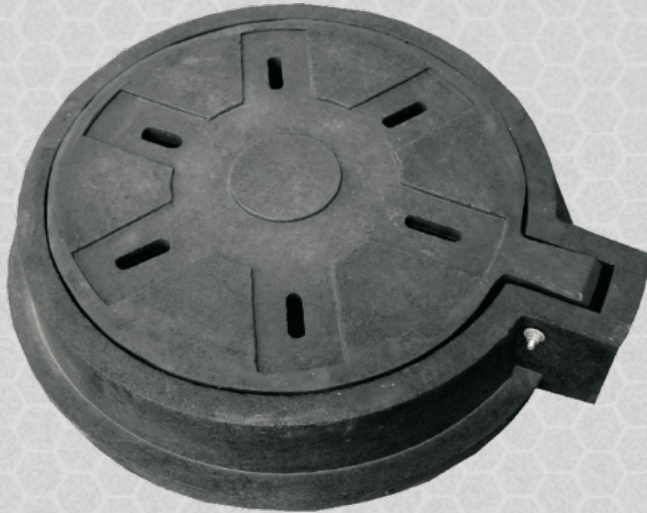

ITRA-CAS
S. DE R. L. DE C. V.

Línea

Hidráulica

BROCAL CON TAPA PARA POZO DE VISITA SENCILLO

¡Materiales de la mejor calidad!

Marca
 NARESA

- Hechas de **Plástico Reciclado** material Polietileno.
- De materiales y fabricación **100% Mexicanos**.
- **EXTRA REFORZADAS** para el tráfico más pesado.
- **No se lo Roban** por ser un material sin valor comercial.
- Material **Mucho más ligero** que cualquier otro, disminuye considerablemente los costos de instalación y transportación.
- **No producen ruido** al paso del tráfico vehicular.
- **Resistente a los rayos UV, Ácidos, Lubrificantes y Corrosivos** entre otros.
- **No se oxida, no se despostilla, no se pudre**, no crea malos olores y no se corroe como el hierro, la madera o el concreto.
- Piezas diseñadas para diversos problemas en las vialidades como una **Mayor superficie de asentamiento**, evita hundimientos, hechas para pozos despostillados o para diferencia en medidas.
- Con la opción de Grabar un **Logotipo y Leyenda** al gusto del cliente en el centro de la tapa.

Resistencia de 16 Toneladas.

Material: Polietileno Reciclado Clave: 101-01 Peso: 50.9 kgs.

Las dimensiones y peso pueden variar hasta un 5%

Camino Real S/N, San Francisco Mazapa, Teotihuacán, Edo. De México.