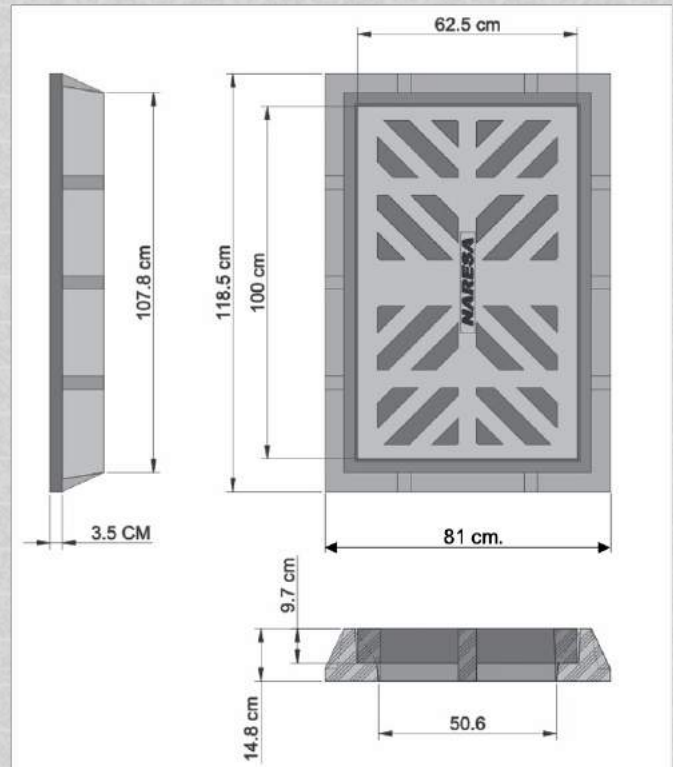

ITRA-CAS
S. DE R. L. DE C. V.

Línea

Hidráulica

**MARCO Y REJILLA 100 CM.
PARA PASO DE TORMENTA**

¡Materiales de la mejor calidad!

Marca
NARESA

- Hechas de **Plástico Reciclado** material Polietileno.
- De materiales y fabricación **100% Mexicanos**.
- **Extra reforzadas** para el tráfico más pesado.
- **No se lo Roban** por ser un material sin valor comercial.
- Material **Mucho más ligero** que cualquier otro, disminuye considerablemente los costos de instalación y transportación.
- **No producen ruido** al paso del tráfico vehicular.
- **Resistente a los rayos UV, Ácidos, Lubrificantes y Corrosivos** entre otros.
- **No se oxida, no se despostilla, no se pudre, no crea malos olores y no se corroe** como el hierro, la madera o el concreto.
- Piezas diseñadas para diversos problemas en las vialidades como una **Mayor superficie de asentamiento**, evita hundimientos, hechas para pozos despostillados o para diferencia en medidas.

Resistencia de 17 Toneladas.

Material: Polietileno Reciclado Clave: 114-01 Peso: 109 kgs.

Las dimensiones y peso pueden variar hasta un 5%

Camino Real S/N, San Francisco Mazapa, Teotihuacán, Edo. De México.
Cp. 55830 ☎ 55 5220 0283 📞 + 52 1 55 1849 8691
ventas@capmexico.com www.capmexico.com