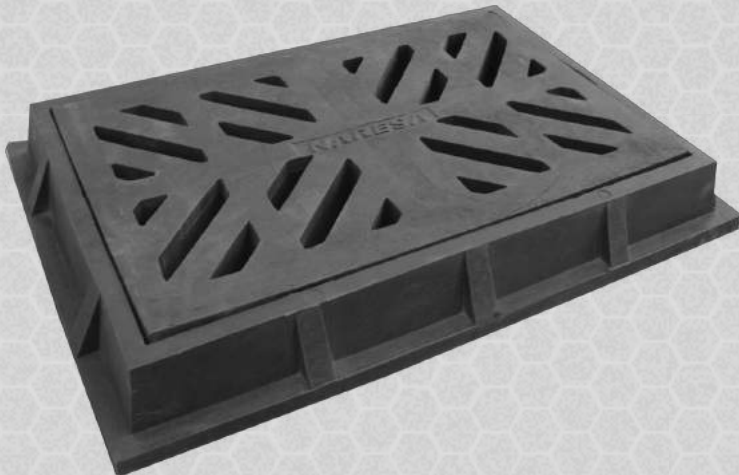

ITRA-CAS
S. DE R. L. DE C. V.

Línea

Hidráulica

**MARCO Y REJILLA 100 CM.
PARA PASO DE TORMENTA**

¡Materiales de la mejor calidad!

Marca
NARESA

- Hechas de **Plástico Reciclado** material Polietileno.
- De materiales y fabricación **100% Mexicanos**.
- **Extra reforzadas** para el tráfico más pesado.
- **No se lo Roban** por ser un material sin valor comercial.
- Material **Mucho más ligero** que cualquier otro, disminuye considerablemente los costos de instalación y transportación.
- **No producen ruido** al paso del tráfico vehicular.
- **Resistente a los rayos UV, Ácidos, Lubrificantes y Corrosivos** entre otros.
- **No se oxida, no se despostilla, no se pudre, no crea malos olores y no se corroe** como el hierro, la madera o el concreto.
- Piezas diseñadas para diversos problemas en las vialidades como una **Mayor superficie de asentamiento**, evita hundimientos, hechas para pozos despostillados o para diferencia en medidas.

Resistencia de 17 Toneladas.

Material: Polietileno Reciclado Clave: 114-01 Peso: 109 kgs.

Las dimensiones y peso pueden variar hasta un 5%

Camino Real S/N, San Francisco Mazapa, Teotihuacán, Edo. De México.
Cp. 55830 ☎ 55 5220 0283 📞 + 52 1 55 1849 8691
ventas@capmexico.com www.capmexico.com